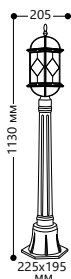

«ВЕНЕЦИЯ»

Материал корпуса - алюминий.
Материал рассеивателя - стекло.

НАПРЯЖЕНИЕ
230/50Hz

СТЕПЕНЬ
ЗАЩИТЫ IP44

МОЩНОСТЬ
МАХ 60W

ПАТРОН
E27

1- КЛАСС
ЗАЩИТЫ

ЧЕРНОЕ
ЗОЛОТО

PL130

Артикул
11334

PL131

Артикул
11335

PL134

Артикул
11337

PL171

Артикул
11339

PL170

Артикул
11338

PL176

Артикул
11340

PL177

2 ЛАМПЫ

МОЩНОСТЬ
МАХ 2x60W

Артикул
11341

PL178

3 ЛАМПЫ

МОЩНОСТЬ
МАХ 3x60W

Артикул
11342