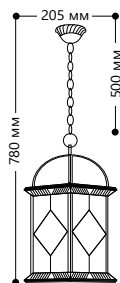

«ВЕНЕЦИЯ»

Материал корпуса - алюминий.
Материал рассеивателя - стекло.

НАПРЯЖЕНИЕ
230/50Hz

СТЕПЕНЬ
ЗАЩИТЫ IP44

МОЩНОСТЬ
МАХ 60W

ПАТРОН
E27

1- КЛАСС
ЗАЩИТЫ

ЧЕРНОЕ
ЗОЛОТО

PL130

Артикул
11334

PL131

Артикул
11335

PL134

Артикул
11337

PL171

Артикул
11339

PL170

Артикул
11338

PL176

Артикул
11340

PL177

2 ЛАМПЫ

МОЩНОСТЬ
МАХ 2x60W

Артикул
11341