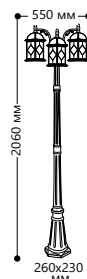

«ВЕНЕЦИЯ»

Материал корпуса - алюминий.
Материал рассеивателя - стекло.

НАПРЯЖЕНИЕ
230/50Hz

СТЕПЕНЬ
ЗАЩИТЫ IP44

МОЩНОСТЬ
МАХ 60W

ПАТРОН
E27

1- КЛАСС
ЗАЩИТЫ

ЧЕРНОЕ
ЗОЛОТО

PL170

Артикул
11338

PL176

Артикул
11340

PL177

2 ЛАМПЫ

МОЩНОСТЬ
МАХ 2x60W

Артикул
11341

PL178

3 ЛАМПЫ

МОЩНОСТЬ
МАХ 3x60W

Артикул
11342