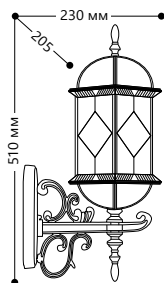

«ВЕНЕЦИЯ»

Материал корпуса - алюминий.
Материал рассеивателя - стекло.

НАПРЯЖЕНИЕ
230/50Hz

СТЕПЕНЬ
ЗАЩИТЫ IP44

МОЩНОСТЬ
МАХ 60W

ПАТРОН
E27

1- КЛАСС
ЗАЩИТЫ

ЧЕРНОЕ
ЗОЛОТО

Артикул
11334

PL131