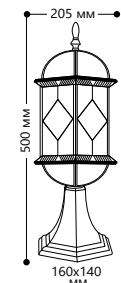

«ВЕНЕЦИЯ»

Материал корпуса - алюминий.
Материал рассеивателя - стекло.

НАПРЯЖЕНИЕ
230/50Hz

СТЕПЕНЬ
ЗАЩИТЫ IP44

МОЩНОСТЬ
МАХ 60W

ПАТРОН
E27

1- КЛАСС
ЗАЩИТЫ

ЧЕРНОЕ
ЗОЛОТО

PL130

Артикул
11334

PL131

Артикул
11335

PL134

Артикул
11337

PL171

Артикул
11339