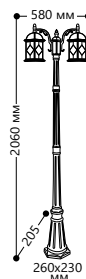

«ВЕНЕЦИЯ»

Материал корпуса - алюминий.
Материал рассеивателя - стекло.

НАПРЯЖЕНИЕ
230/50Hz

СТЕПЕНЬ
ЗАЩИТЫ IP44

МОЩНОСТЬ
МАХ 60W

ПАТРОН
E27

1- КЛАСС
ЗАЩИТЫ

ЧЕРНОЕ
ЗОЛОТО

PL170

Артикул
11338

PL176

Артикул
11340

PL177

2 ЛАМПЫ

МОЩНОСТЬ
МАХ 2x60W

Артикул
11341

PL178

3 ЛАМПЫ

МОЩНОСТЬ
МАХ 3x60W

Артикул
11342