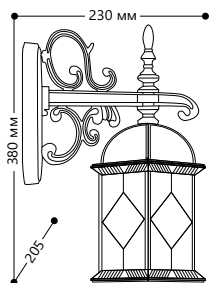

«ВЕНЕЦИЯ»

Материал корпуса - алюминий.
Материал рассеивателя - стекло.

НАПРЯЖЕНИЕ
230/50Hz

СТЕПЕНЬ
ЗАЩИТЫ IP44

МОЩНОСТЬ
МАХ 60W

ПАТРОН
E27

1- КЛАСС
ЗАЩИТЫ

ЧЕРНОЕ
ЗОЛОТО

PL130

Артикул
11334

PL131

Артикул
11335

PL134

Артикул
11337

PL171

Артикул
11339

PL178

3 ЛАМПЫ

МОЩНОСТЬ
МАХ 3x60W

Артикул
11342